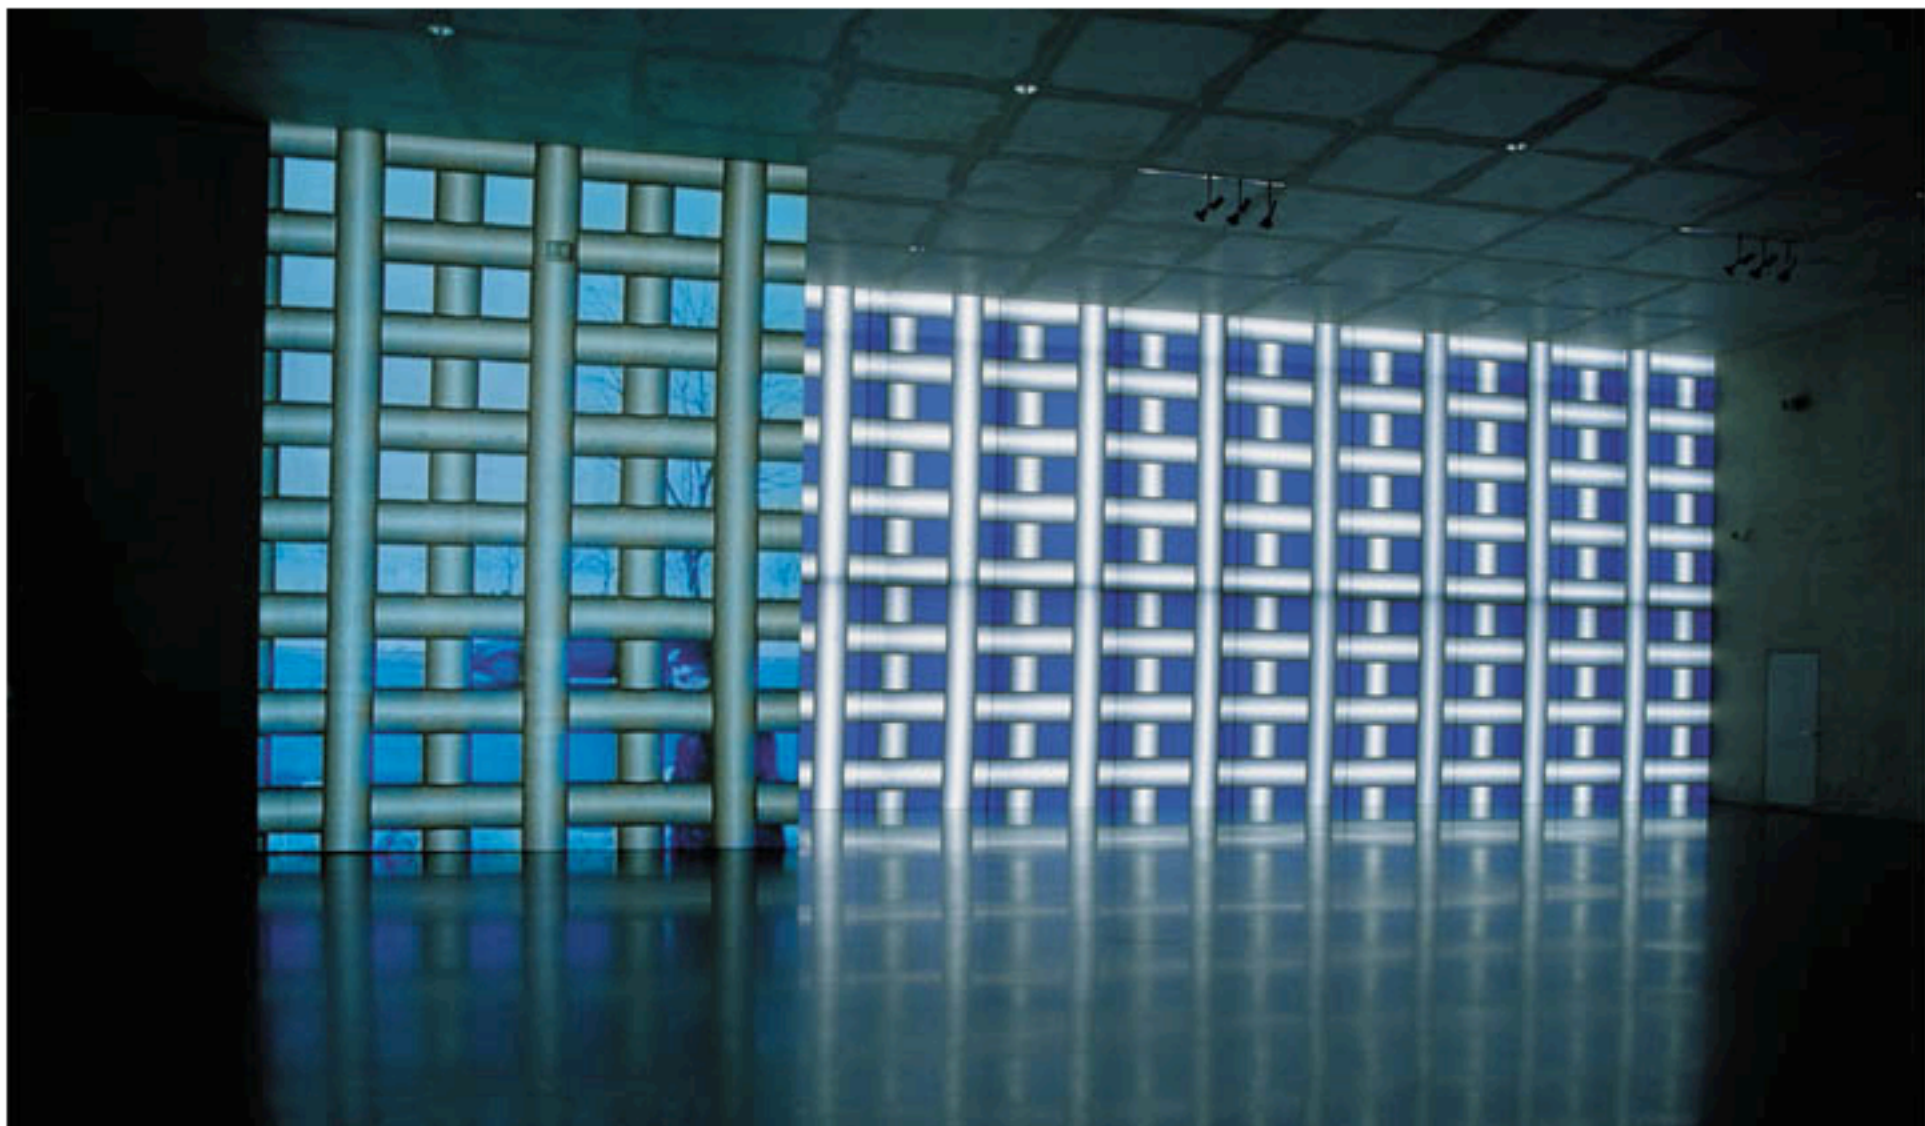

[Pictures](#) [Texts](#) [Credits](#)

1 Movie <>

Kunsthau Bregenz (Erdgeschoss), Stoff bedrukt, Videoprojektion, 2000, zus. mit Heimo Zobernig